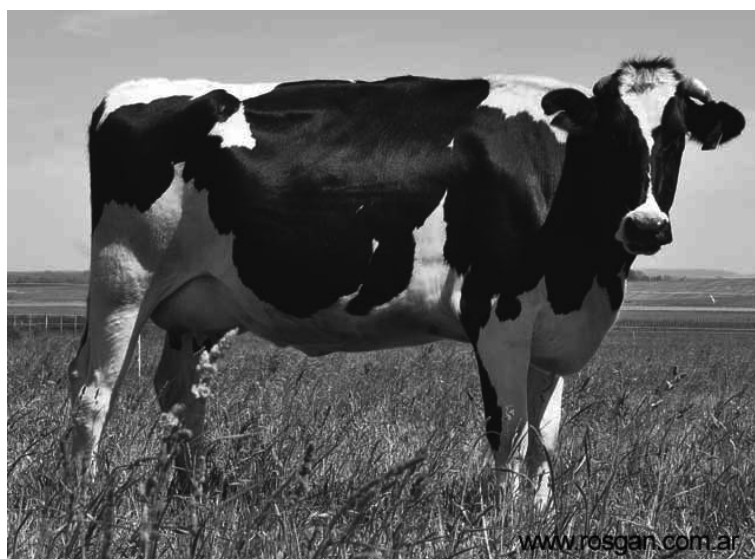

Categoría	Terneros Holando	Estado Reproductivo	Castrados
Raza	KiwiCross	Trat. Nutricional	Suplementados
Cantidad	70	Sanidad	Completa
Peso	155	Conoce Mio Mio	No
Edad	6 a 7 Meses	Zona Garrapata	No
Clase	Buena	Acepta Pastoreo	No
Estado	Muy Bueno	Trazabilidad	-
Denticion	Sin descripcion	Plazo	30 y 60 días de carga
Desc.Lote	Mochos. Mochados. Destetados	Destino	Invernada
Observaciones	Están criados con leche, alimento balanceado y rollos de alfalfa, muy buen desarrollo y conformación. Hijos de vacas Holando con toros Kiwicross.		