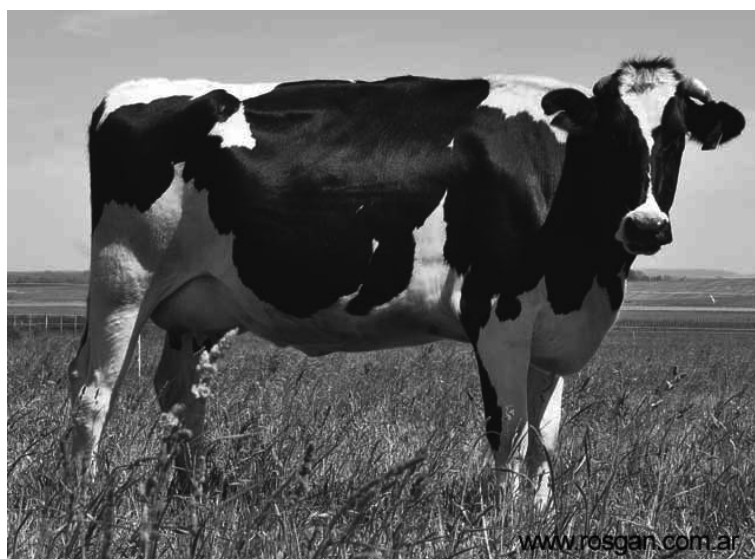

Categoría	Novillos Holando	Estado Reproductivo	-
Raza	Holando Argentino	Trat. Nutricional	Feed Lot
Cantidad	45	Sanidad	Ofic. Libre (Brucel/Tuberculosis)
Peso	430	Conoce Mio Mio	No
Edad	1 a 2 Años	Zona Garrapata	No
Clase	Muy Buena	Acepta Pastoreo	No
Estado	Muy Bueno	Trazabilidad	-
Denticion	Sin descripcion	Plazo	30 y 60 días del remate
Desc.Lote		Destino	Invernada
Observaciones	Excelente lote de novillos, están encerrados a base silo con suplementación y rollo. Se pesan sobre camión con el 6% de desbaste.		