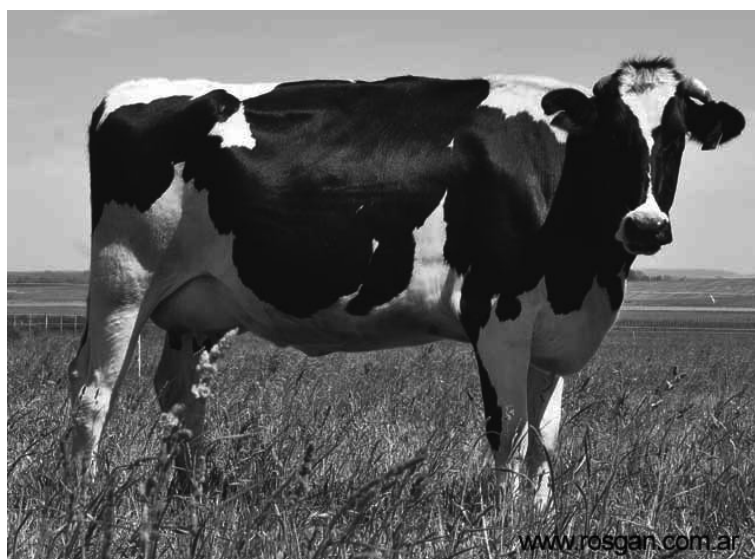

Categoría	Novillos Holando	Estado Reproductivo	Castrados
Raza	Holando Argentino	Trat. Nutricional	Campo
Cantidad	65	Sanidad	Ofic. Libre (Brucel/Tuberculosis)
Peso	350	Conoce Mio Mio	No
Edad	1 a 2 Años	Zona Garrapata	No
Clase	Muy Buena	Acepta Pastoreo	No
Estado	Muy Bueno	Trazabilidad	-
Denticion	Sin descripcion	Plazo	60 y 90 días de remate
Desc.Lote	Astados. Mochados	Destino	Invernada
Observaciones	Excelente lote de novillos bien de invernada. Están a campo, novillo con caja listo para ponerle kgs. Se pesan sobre camión con el 4% de desbaste. Son de 15 a 20 meses.		