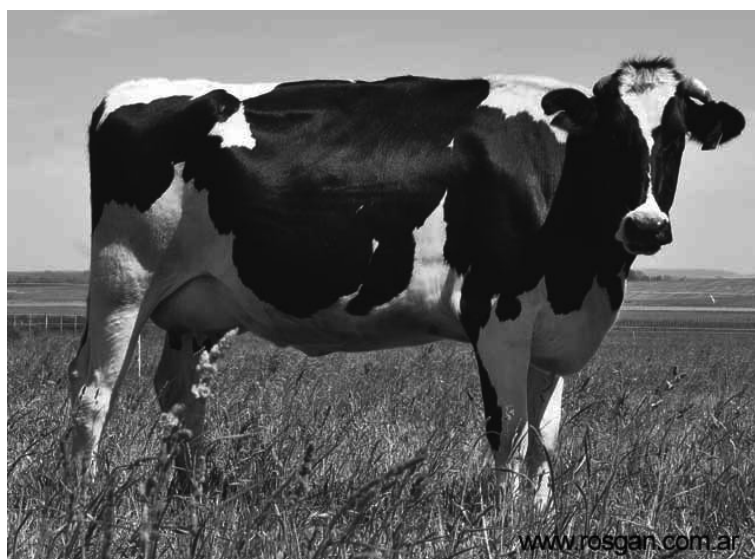

Categoría	Terneros Holando	Estado Reproductivo	Castrados
Raza	Holando Argentino. y sus Cruzas. Montbeliarde	Trat. Nutricional	Pradera + ración
Cantidad	50	Sanidad	Completa
Peso	135	Conoce Mio Mio	Si
Edad	5 Meses	Zona Garrapata	No
Clase	Buena	Acepta Pastoreo	No
Estado	Bueno	Trazabilidad	-
Denticion		Plazo	30,60 y 90 días
Desc.Lote	Mochos. Astados. Destetados	Destino	Invernada
Observaciones	Terneros de buena calidad y estructura ósea. Despajeo en tamaño. Para completar la tropa se puso 6 terneros más grandes. En la tropa hay 3 terneros cruza Holando con Montbeliarde. Son Holando y cruzas Montbeliarde.		